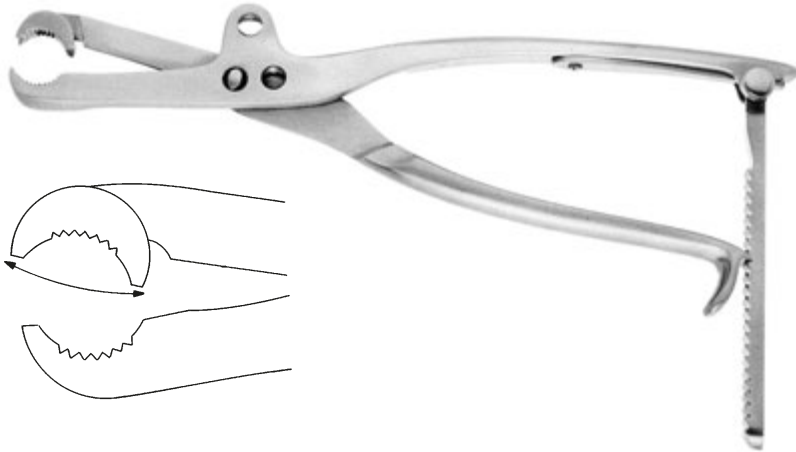

OG 672-45 45 cm / 18"

ohne Sperre – without ratchet – sin cremallera

OG 674-33 33 cm / 13"

OG 674-45 45 cm / 18"

**Kern**

OG 680-17 17 cm / 6¾"

OG 680-21 21 cm / 8¼"

**Knochenhaltezangen**  
**Bone Holding Forceps**  
**Pinzas para coger huesos**

**Lambotte**  
mit beweglichem Maulteil  
with swivel jaw part  
con parte de boca móvil  
**OG 700-22** 22 cm / 8¾"  
**OG 700-27** 27 cm / 10¾"  
**OG 700-30** 30 cm / 12"

**Lambotte**  
mit beweglichem Maulteil  
with swivel jaw part  
con parte de boca móvil  
**OG 710-22** 22 cm / 8¾"  
**OG 710-26** 26 cm / 10¾"  
**OG 710-33** 33 cm / 13"