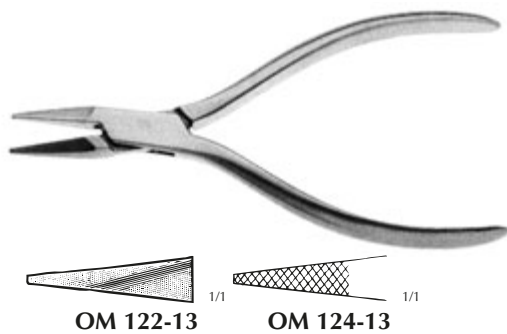

glatt - smooth - liso
OM 122-13 13 cm / 5"
gerieft - serrated - estriado
OM 124-13 13 cm / 5"