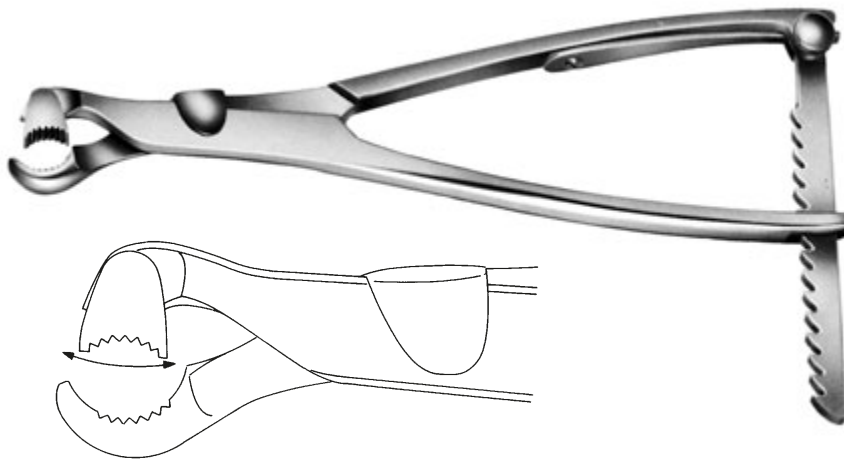

OG 672-45 45 cm / 18"

ohne Sperre – without ratchet – sin cremallera

OG 674-33 33 cm / 13"

OG 674-45 45 cm / 18"

**Kern**

OG 680-17 17 cm / 6¾"

OG 680-21 21 cm / 8¼"

**Knochenhaltezangen**  
**Bone Holding Forceps**  
**Pinzas para coger huesos**

**Lambotte**  
mit beweglichem Maulteil  
with swivel jaw part  
con parte de boca móvil  
**OG 700-22** 22 cm / 8¾"  
**OG 700-27** 27 cm / 10¾"  
**OG 700-30** 30 cm / 12"

**Lambotte**  
mit beweglichem Maulteil  
with swivel jaw part  
con parte de boca móvil  
**OG 710-22** 22 cm / 8¾"  
**OG 710-26** 26 cm / 10¾"  
**OG 710-33** 33 cm / 13"